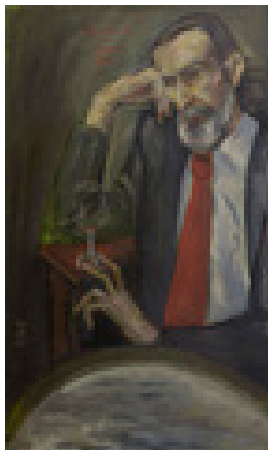

Permalink: <https://www.werkdatenbank.de/documents/obj/wdb_99005534>
Bildrechte: © VG Bild-Kunst
Inhaber:in der Rechte an der Abbildung: VG Bild-Kunst, RV-FZ-PA

Poredda, Brigitte
Manfred Smolich

1986-1995
Gemälde, Malerei
Ölfarbe, MDF (mitteldichte Faserplatte)
Ölmalerei
85,5 x 50,8 cm (Gesamtmaß)
Werkverzeichnisnummer: **M013**
Provenienz: Eigentümer: Privatsammlung