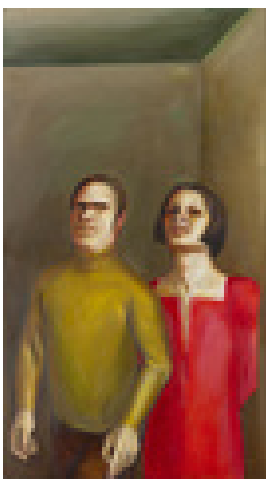

Permalink: <https://www.werkdatenbank.de/documents/obj/wdb_99005552>
Bildrechte: © VG Bild-Kunst
Inhaber:in der Rechte an der Abbildung:
Schulze - Brinkop, Helga, RV-FZ-PA

Poredda, Brigitte
Partner

1987

Gemälde, Malerei
Ölfarbe, Leinwand
Ölmalerei

124 x 71 cm (Gesamtmaß)

Werkverzeichnisnummer: **M029**

Provenienz: Eigentümer: Öffentliche Sammlung