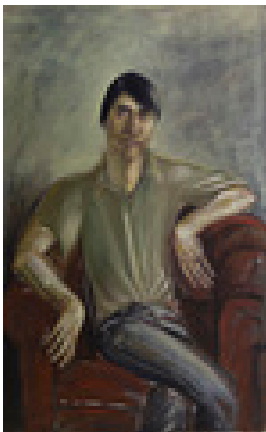

Poredda, Brigitte
Kaukasus

1996

Gemälde, Malerei

Temperafarbe, Karton

Temperamalerei

79 x 61,5 cm (Gesamtmaß)

Werkverzeichnisnummer: **M022**

Provenienz: Eigentümer: Privatsammlung