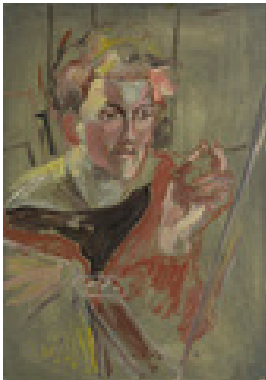

Permalink: <https://www.werkdatenbank.de/documents/obj/wdb_99005528>
Bildrechte: © VG Bild-Kunst
Inhaber:in der Rechte an der Abbildung: VG Bild-Kunst, RV-FZ-PA

Poredda, Brigitte
o.T.

Gemälde, Malerei
Ölfarbe, MDF (mitteldichte Faserplatte)
Ölmalerei
59,3 x 43 cm (Gesamtmaß)
Werkverzeichnisnummer: **M007**
Provenienz: Eigentümer: Privatsammlung