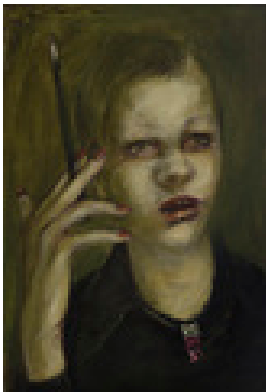

Permalink: <https://www.werkdatenbank.de/documents/obj/wdb_99005531>
Bildrechte: © VG Bild-Kunst
Inhaber:in der Rechte an der Abbildung: VG Bild-Kunst, RV-FZ-PA

Poredda, Brigitte
Als meine Freundin Bi noch klauen war

1981
Gemälde, Malerei
Ölfarbe, MDF (mitteldichte Faserplatte)
Ölmalerei
39 x 29,5 cm (Gesamtmaß)
Werkverzeichnisnummer: **M010**
Provenienz: Eigentümer: Privatsammlung