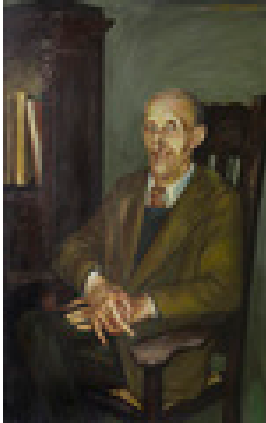

Poredda, Brigitte
Schlafendes Paar

1975

Gemälde, Malerei

Ölfarbe, MDF (mitteldichte Faserplatte)

Ölmalerei

68 x 125 cm (Gesamtmaß)

Werkverzeichnisnummer: **M024**

Provenienz: Eigentümer: Privatsammlung